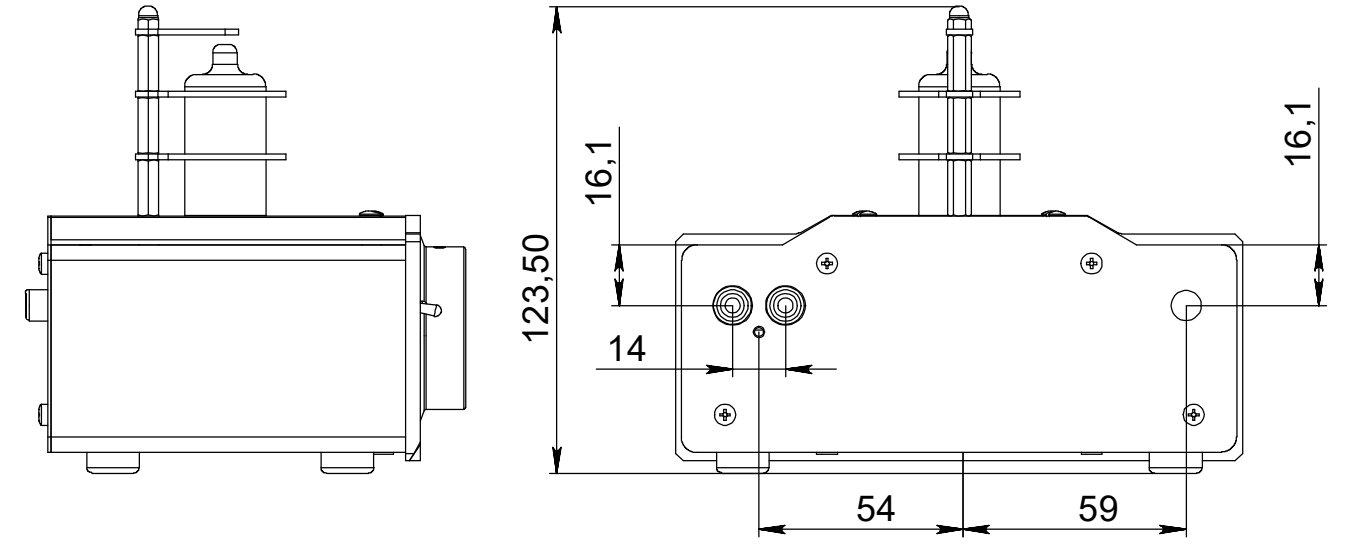

Справ. №

Подп. и дата

Взам. инв. №
Инв. № дубл.

Подп. и дата

Инв. № подл.

ЛН-СБ

A-A

				HA14.01.001.СБ		
				Усилитель Musatoff HA-14		Лит.
				Сборочный чертеж		Масса
Изм.	Лист	№ докум.	Подп.	Дата	Масштаб	
Разраб.					1:2	
Пров.					Лист 1	Листов 1
Т. контр.						
Н. контр.						
Утв.						