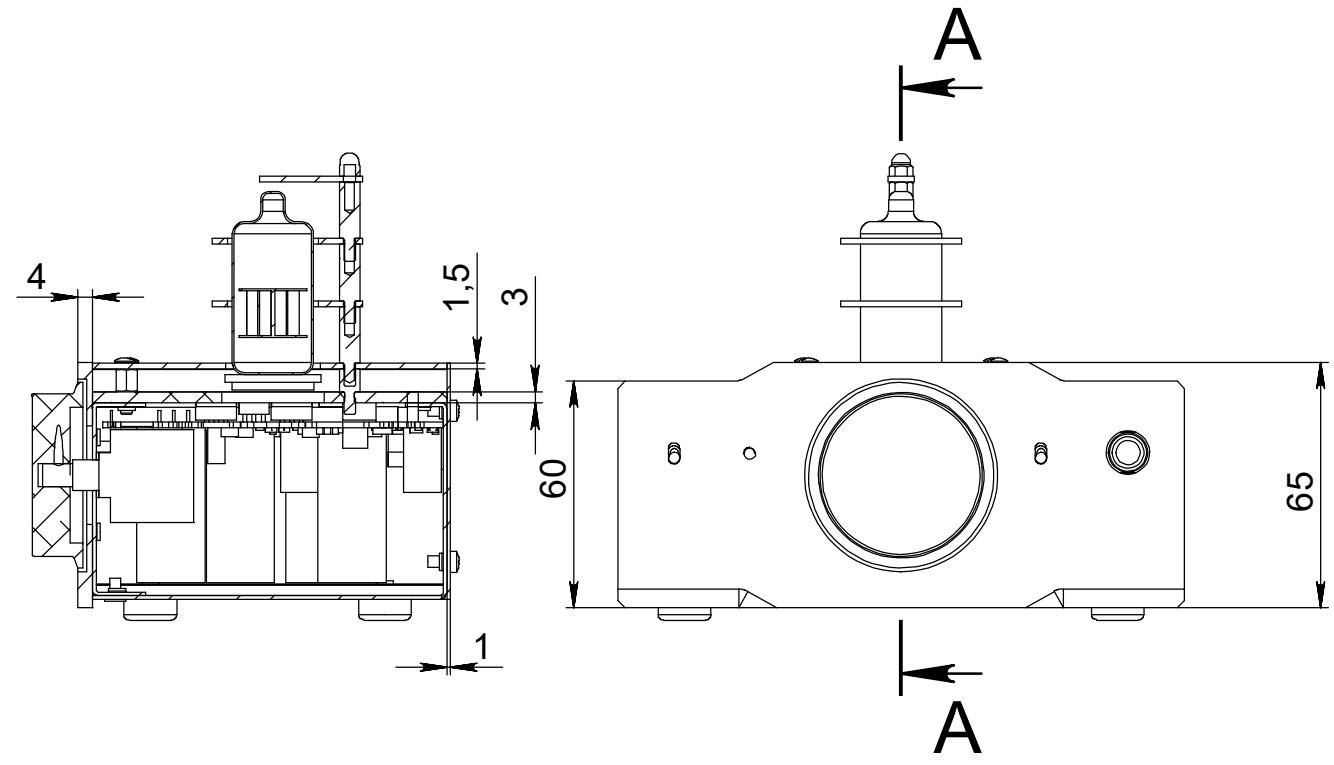

Справ. №

Подп. и дата

Взам. инв. №
Инв. № дубл.

Подп. и дата

Инв. № подл.

ЛН-СБ

A-A

				HA14.01.001.СБ		
				Усилитель Musatoff HA-14		Лит.
				Сборочный чертеж		Масса
Изм.	Лист	№ докум.	Подп.	Дата	Масштаб	
Разраб.					1:2	
Пров.					Лист 1	Листов 1
Т. контр.						
Н. контр.						
Утв.						