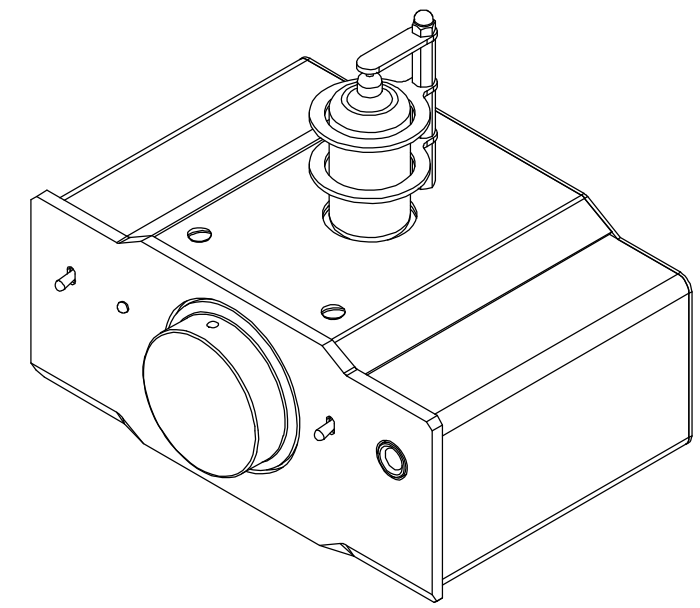

Справ. №

Подп. и дата

Взам. инв. №
Инв. № дубл.

Подп. и дата

Инв. № подл.

ЛН-СБ

A-A

				HA14.01.001.СБ		
				Усилитель Musatoff HA-14		Лит.
				Сборочный чертеж		Масса
Изм.	Лист	№ докум.	Подп.	Дата	Масштаб	
Разраб.					1:2	
Пров.					Лист 1	Листов 1
Т. контр.						
Н. контр.						
Утв.						