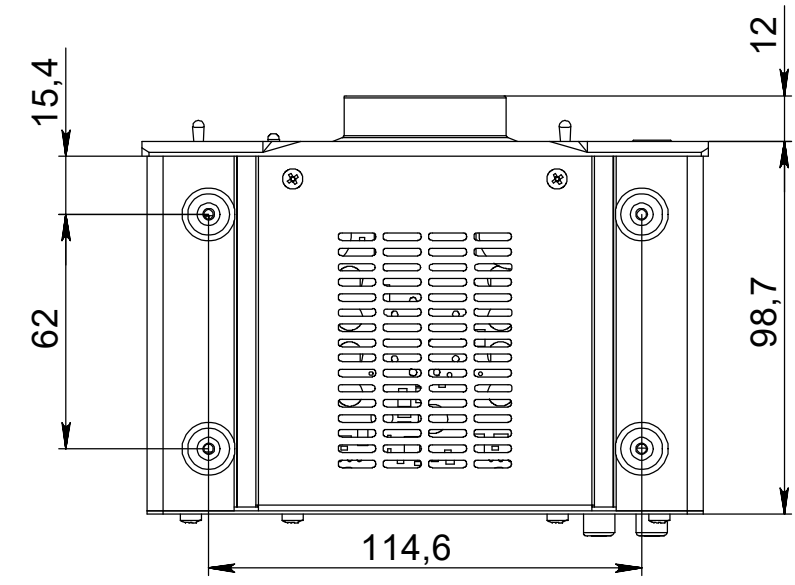

Справ. №

Подп. и дата

Взам. инв. №
Инв. № дубл.

Подп. и дата

Инв. № подл.

ЛН-СБ

A-A

				HA14.01.001.СБ		
				Усилитель Musatoff HA-14		Лит.
				Сборочный чертеж		Масса
Изм.	Лист	№ докум.	Подп.	Дата	Масштаб	
Разраб.					1:2	
Пров.					Лист 1	Листов 1
Т. контр.						
Н. контр.						
Утв.						