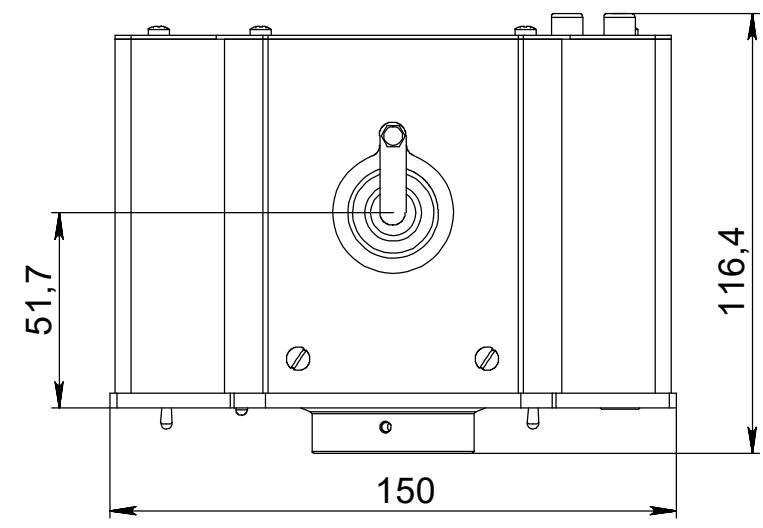

Справ. №

Подп. и дата

Взам. инв. №
Инв. № дубл.

Подп. и дата

Инв. № подл.

ЛН-СБ

A-A

				HA14.01.001.СБ		
				Усилитель Musatoff HA-14		Лит.
				Сборочный чертеж		Масса
Изм.	Лист	№ докум.	Подп.	Дата	Масштаб	
Разраб.					1:2	
Пров.					Лист 1	Листов 1
Т. контр.						
Н. контр.						
Утв.						